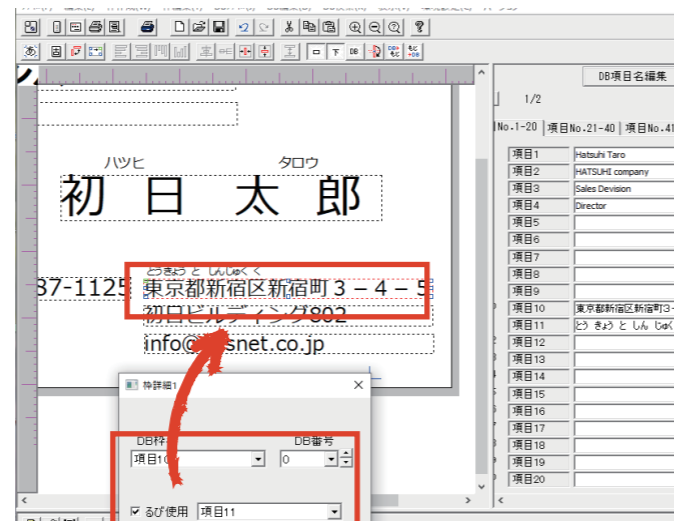

Ver.6

Windows10,11

名刺・ハガキ
シートレイアウト
の**決定版!!**

FlashCard-Pro Ver.6

名刺・はがき・封筒・チラシ シートレイアウト作成ソフトウェア

シートレイアウト作成に特化した多彩な機能

名刺・はがき・封筒・チケット・チラシ等の端物印刷のレイアウト作成に特化したソフトウェア。本来、専門技術が必要な組版作業をだれもが便利に扱えるようことを目指して開発しました。シンプルなインターフェイスは初心者の方でも扱いやすく、自動面付やルビ機能など便利な機能はプロの方にもご好評いただいております。

◆自動面付機能

手間のかかる面付も縦横の配置面数を指定するだけで作成できます。1つのレイアウトをコピー＆ペーストで面付ける作業がいりません。1面～縦横それぞれ12面まで対応。

◆データベース(DB)機能

一つのレイアウトに複数の異なるデータベースを参照できます。直接入力の外、CSV取込に対応。Ver6では「項目名」の設定に対応しました。名刺の名前や役職、封筒宛名の住所や管理番号など、1件ずつ異なるデータを差し込みたい、バリエーション印刷に最適。

◆簡単ルビつけ機能

名刺作成には欠かせない「ルビつけ」機能が新しくなりました。文字枠には「ルビ文字」の入力欄、DB枠には、「ルビ文字用DB項目指定」をする機能を追加しました。

ルビはすべての枠につけられるため、氏名はもちろんのこと住所や文章にルビをつけたいときにも使用できます。

▶右図は、住所の項目にルビを入れている別の項目を紐づけています。ルビサイズは住所のサイズを基準にした倍率を設定します。

◆簡単メーカー別のカットマーク設定