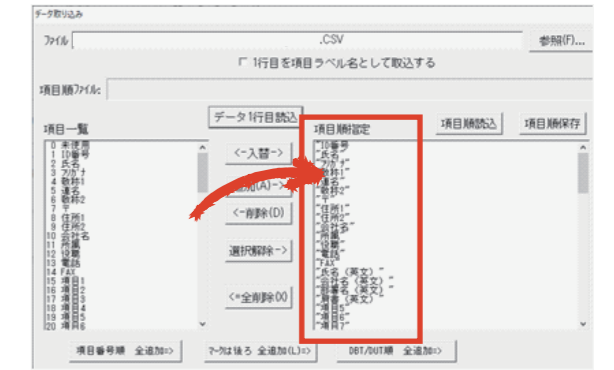

◆DB一括取込機能

DB枠(可変項目)は最大82個登録可能。名刺の他、項目数の多いデータ作成にも幅広くご利用いただけます。また、項目名を任意で変更することができます。CSV取り込み時にタイトル行を一緒に取り込んで項目名反映させることができます。作業効率アップ。