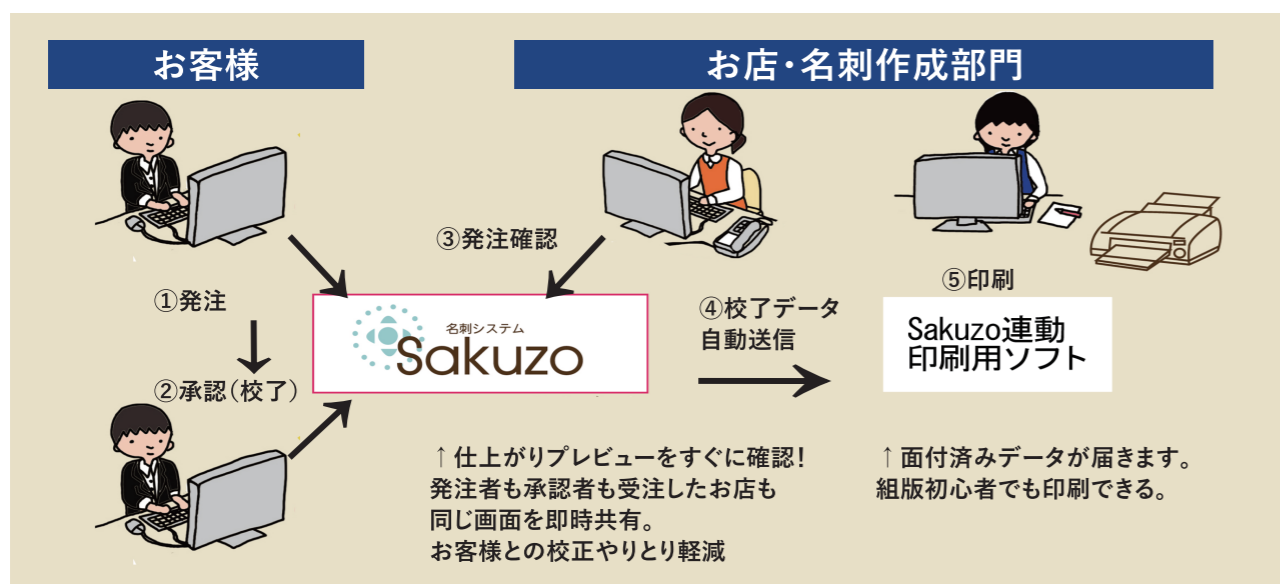

企業の名刺を大量に自動作成するなら SAKUZO

SAKUZO /サクゾー

自動組版を搭載した「法人向け名刺受発注システム」です。インターネット環境があればすぐに始められるWebクラウド型のシステムです。SAKUZO内で①発注②承認③校正・校了が完了します。SAKUZOと連動した専用の印刷ソフトに「校了・面付済み」のデータが届きますので、すぐに印刷工程に移ることができます。印刷会社様・プリントショップ・社内の名刺作成担当の方の作業量を大幅に短縮することが期待できます。

このようなお悩みは有りませんか

- 一企業の名刺を大量に受けているが、手作業では作成が追いつかない。
- 面付データの作成に苦勞している。
- お客さんとの校正やりとりに時間をかけている。
- Faxやメールの注文が一日に何度もきてデータ整理が大変。

SAKUZO活用例

【SAKUZO動作環境】

ブラウザ:GoogleChrome,Microsoft Edge推奨。
インターネットに接続できる環境必須。
発注方法:サイトに直接必要事項を入力する。
エクセル入稿に対応(指定テンプレートあり)。